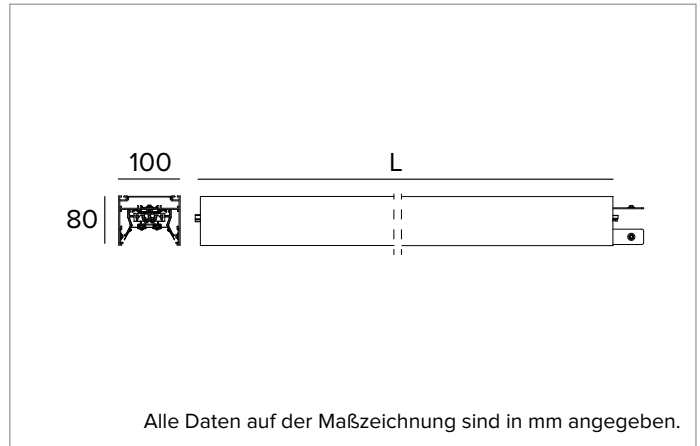

T011BY930ELDB | LOGICO EASY System 100 - OPAL HO LED-Leuchte für Decken- oder Pendelsystemmontage. Linearmodul

		3000K	H(m)	D(m)	E _{max} (lx)	
		Ra90			109°	
		Fixture Power	78W	1	2.82	1269
		Source Flux	6037lm	2	5.64	317
		Fixture Flux	6037lm	3	8.46	141
		Efficacy	77lm/W	4	11.28	79
G0301A	I _{max} =210cd/klm	I _{max}	1269cd	5	14.10	51

Abstrahlung: DIREKT/INDIREKT

Optik: REFLEKTOR

Optische Effizienz: 100%

Leuchten-Lichtstrom: 6037lm

Lichtausbeute: 77lm/W

Fotobiologische Sicherheit: Risikogruppe 0 (RG 0 = kein Risiko)

MECHANISCHE MERKMALE

Gehäuse aus lackiertem stranggepresstem Aluminium mit 100mm Breite. Obere Abdeckung aus transluzentem Polycarbonat.